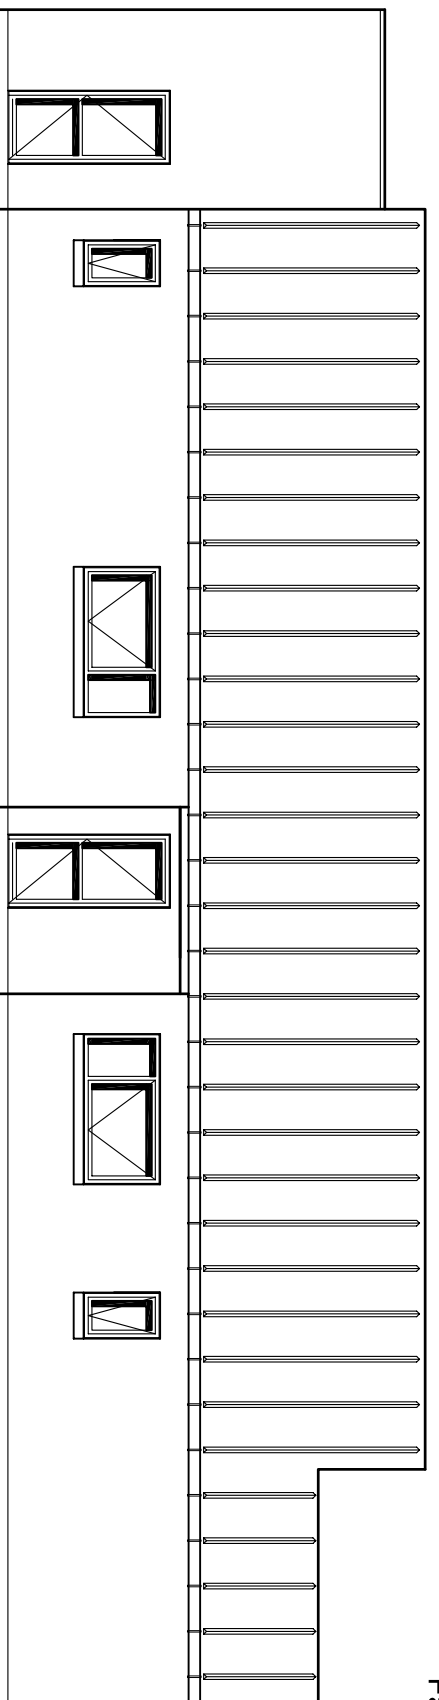

Facade mod syd

Facade mod vest

Facade mod nord

Facade mod øst (mod gade)

Opførelse af enfamiliehus

Frederikkevej 21, 3050 Humlebæk

For

Søren Harrit, Fr. Leyelsvej 2, 3070 Snekkersten

Staub arkitektur & design

Håndværkervej 1 - 9700 Brønderslev - Tlf. 20 81 58 55

Emne: Facader

Sag nr.: 01.03.10

Dato: 03.05.10

Rev.:

Mål: 1:100

Tegn. nr.: